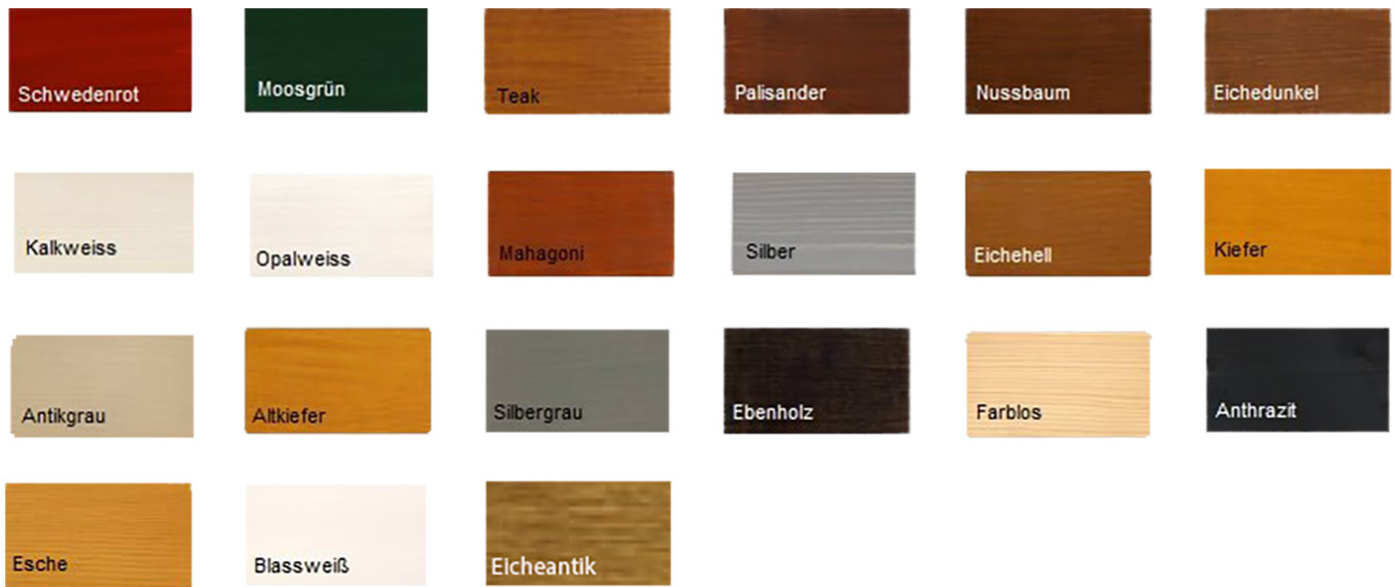

**BITTE BEACHTEN SIE, DASS ES INSBESONDERE DURCH DIE VERWENDUNG
UNTERSCHIEDLICHER DISPLAYTECHNOLOGIEN UND AUFGRUND
IHRER INDIVIDUELLEN DISPLAYEINSTELLUNGEN ZU VERFÄLSCHUNGEN
BEI DER FARBDARSTELLUNG KOMMEN KANN.**

**FARBTÖNE KÖNNEN VON DEN GEZEIGTEN FARBMUSTERN ABWEICHEN.
DIES IST ABHÄNGIG VON DEM FARBTON DES HOLZUNTERGRUNDES
UND DER TROCKENSCHICHTDICKE.
EIN PROBEANSTRICH IST EMPFEHLENSWERT.**