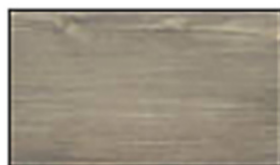

Lichtweiß

Kalkweiß

Silbergrau

Farblos

Naturholz

Haselnuss

Sand

Schiefer

Teakholz

**FARBTÖNE KÖNNEN VON DEN GEZEIGTEN FARBMUSTERN ABWEICHEN.
DIES IST ABHÄNGIG VON DEM FARBTON DES HOLZUNTERGRUNDES
UND DER TROCKENSCHICHTDICKE.
EIN PROBEANSTRICH IST EMPFEHLENSWERT.**