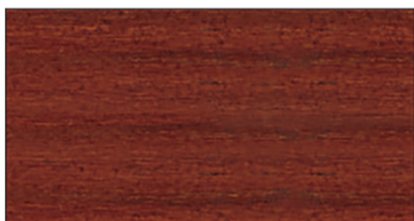

**bangkirai intensiv • bangkirai intensive**  
Art.-No. 7690

**douglasie intensiv • douglas intensive**  
Art.-No. 7691

**lärche intensiv • larch intensive**  
Art.-No. 7692

**teak intensiv • teak intensive**  
Art.-No. 7693

**silbergrau • patina grey**  
Art.-No. 7696

**graphitgrau • graphite grey**  
Art.-No. 7723

**platingrau • platinum grey**  
Art.-No. 7724

**farblos • clear**  
Art.-No. 7694

**FARBTÖNE KÖNNEN VON DEN GEZEIGTEN FARBMUSTERN ABWEICHEN.  
DIES IST ABHÄNGIG VON DEM FARBTON DES HOLZUNTERGRUNDES  
UND DER TROCKENSCHICHTDICKE.  
EIN PROBEANSTRICH IST EMPFEHLENSWERT.**